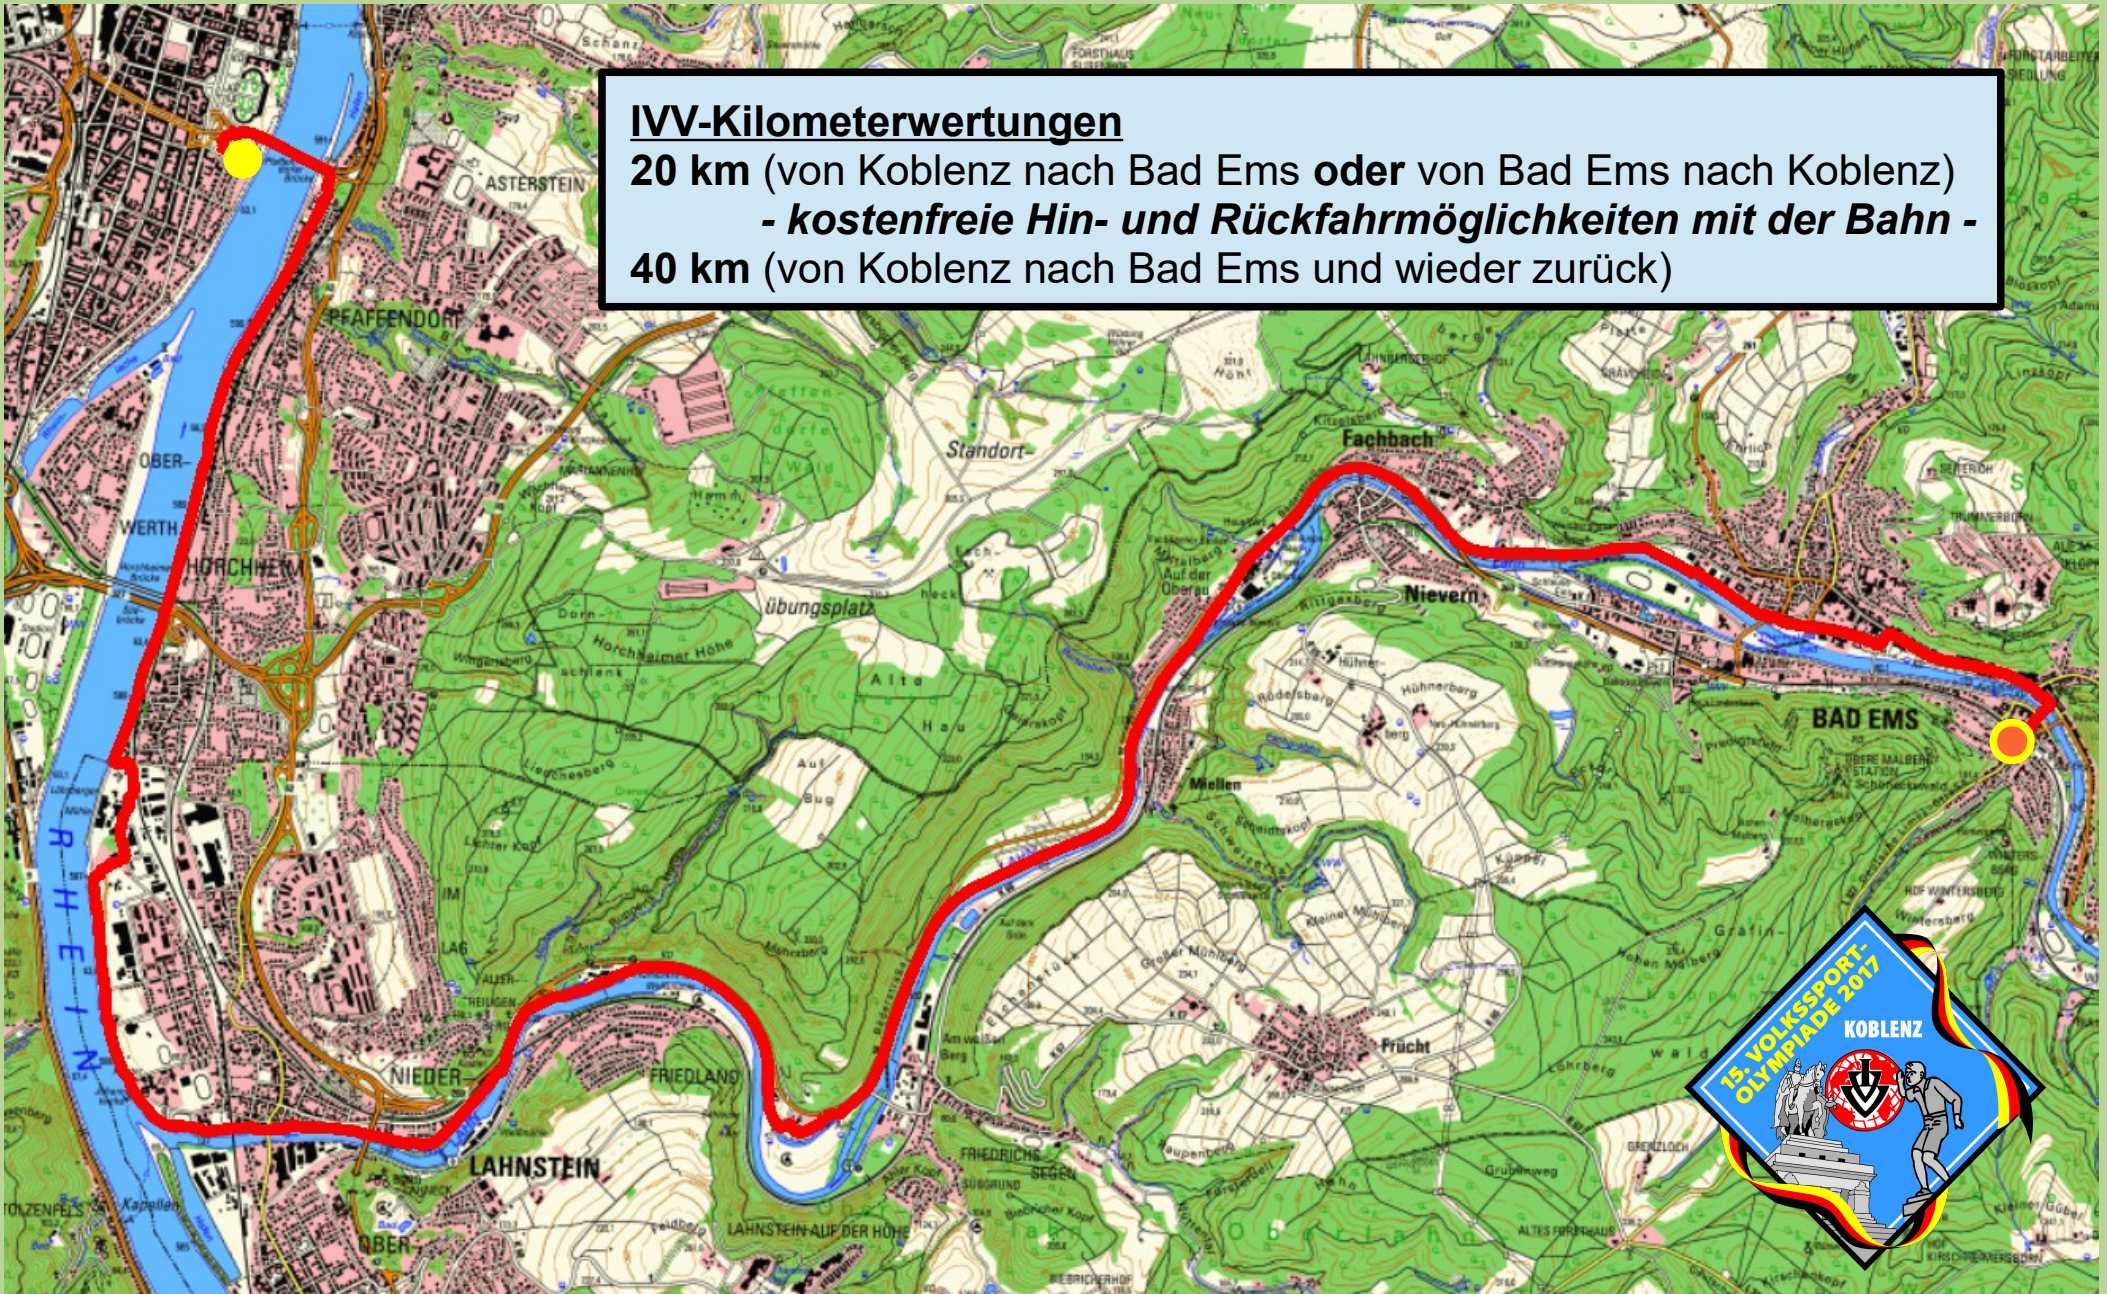

Streckenplan 20 km (40 km) Rad – Mittwoch, 7. Juni 2017 u. Freitag, 9. Juni 2017– IVV-Olympiade Koblenz

IVV-Kilometerwertungen

20 km (von Koblenz nach Bad Ems **oder** von Bad Ems nach Koblenz)
- kostenfreie Hin- und Rückfahrmöglichkeiten mit der Bahn -
40 km (von Koblenz nach Bad Ems und wieder zurück)

● Start und Ziel (Olympiazentrum Rhein-Mosel-Halle)

● Start und Ziel (Bad Ems)